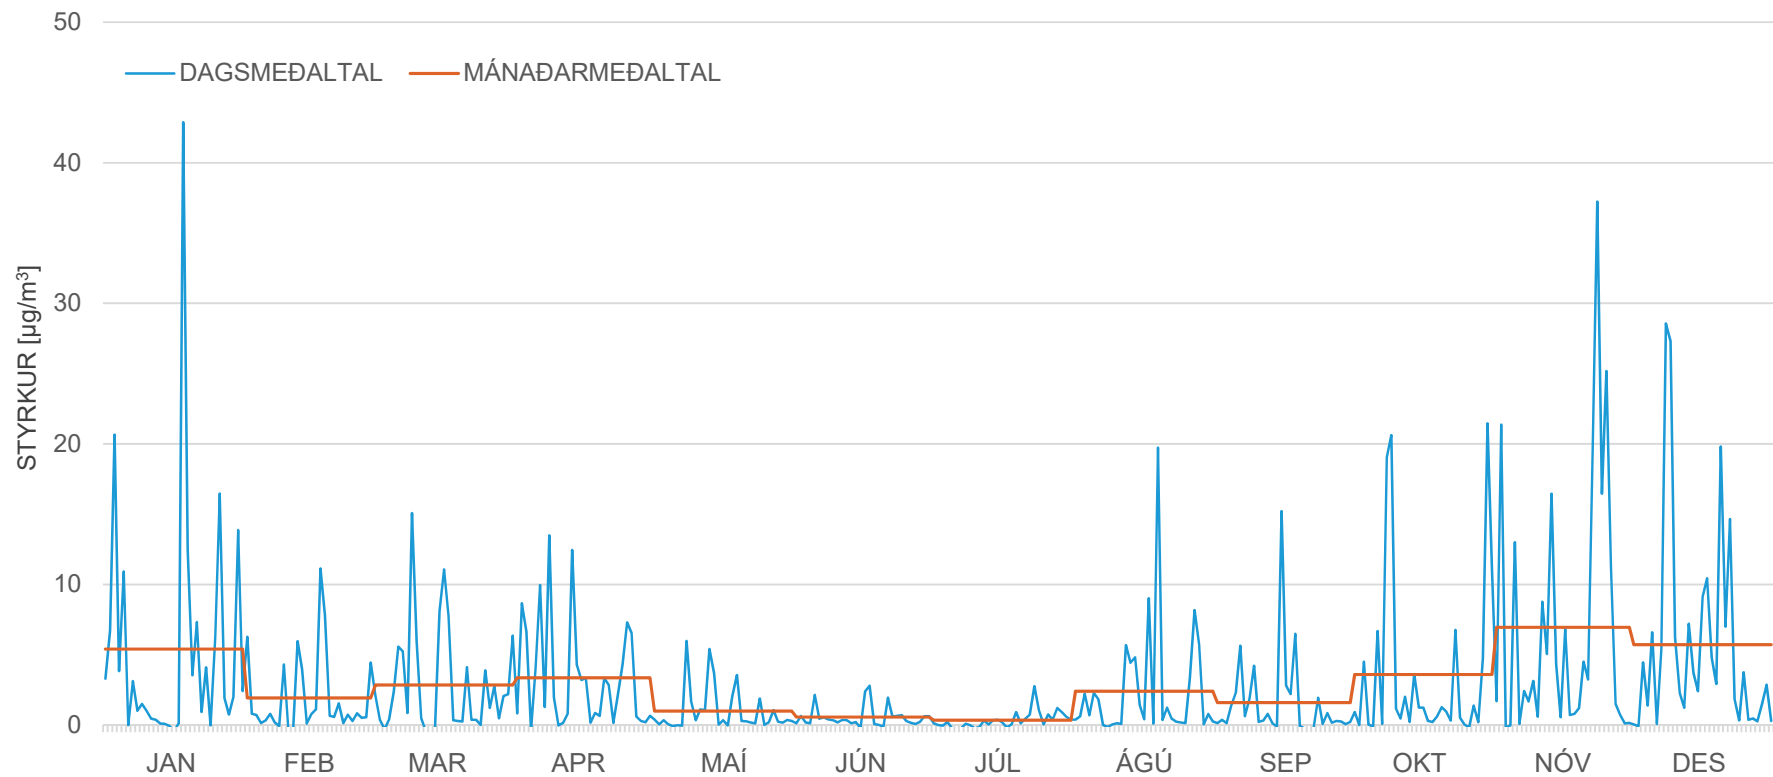

Styrkur brennisteinsvetnis (H₂S) í Norðlingaholti, Hveragerði og Lækjarbotnum 2018

Myndirnar sýna dags- og mánaðarmeðaltöl mælds styrks brennisteinsvetnis í andrúmslofti í Norðlingaholti, Hveragerði og Lækjarbotnum.

Norðlingaholt

Hveragerði

Lækjarbotnar