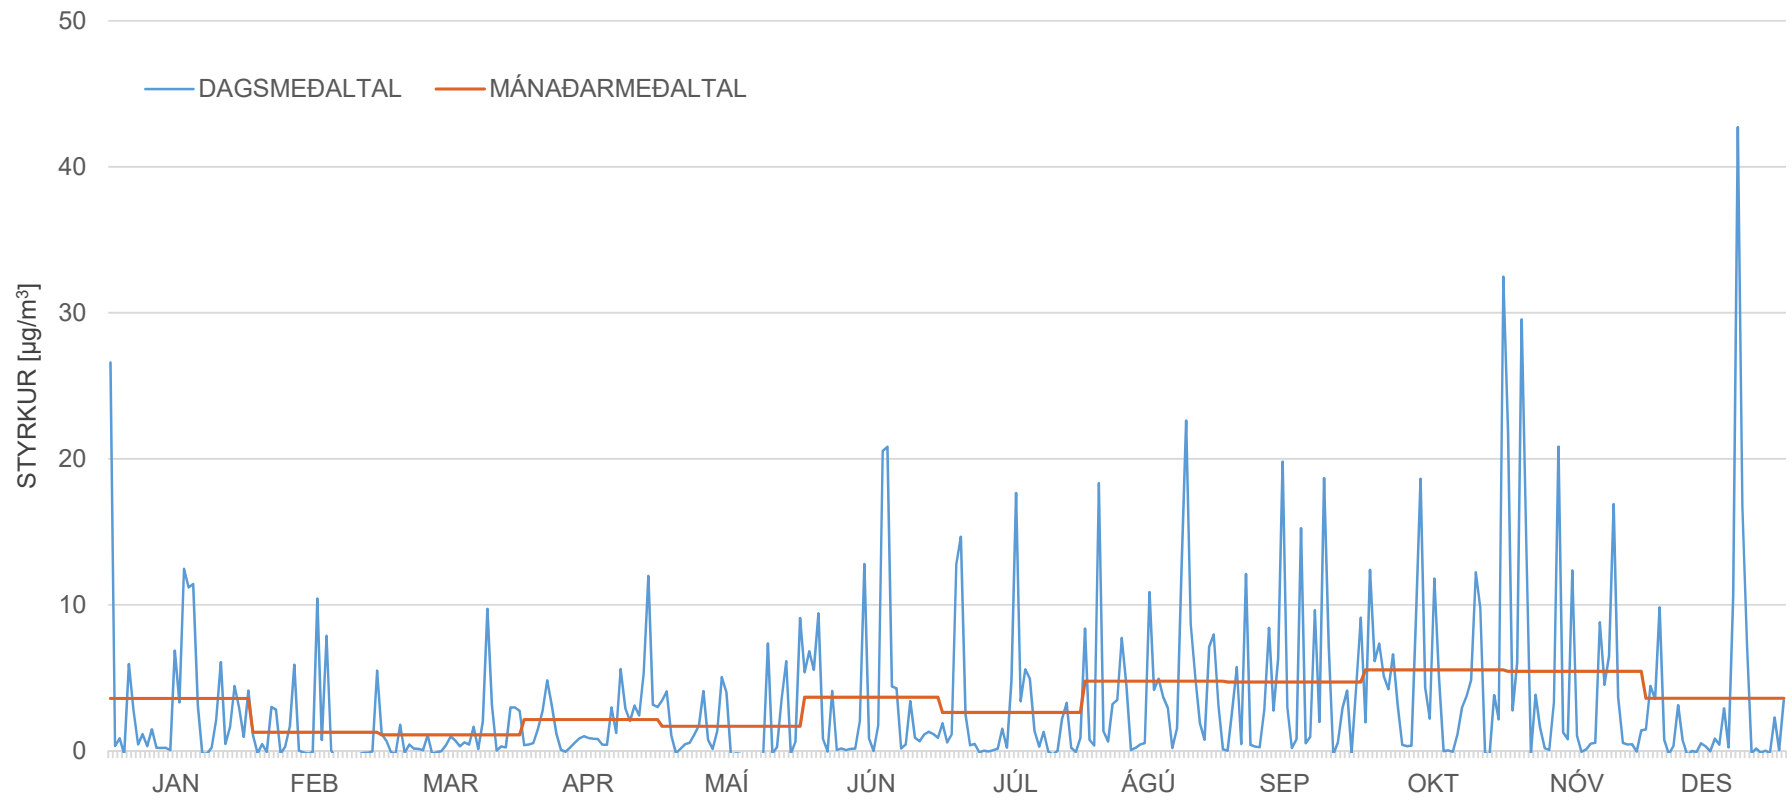

Styrkur brennisteinsvetnis (H₂S) í Norðlingaholti, Hveragerði og Lækjarbotnum 2018

Myndirnar sýna dags- og mánaðarmeðaltöl mælds styrks brennisteinsvetnis í andrúmslofti í Norðlingaholti, Hveragerði og Lækjarbotnum.

Norðlingaholt

Hveragerði

Lækjarbotnar